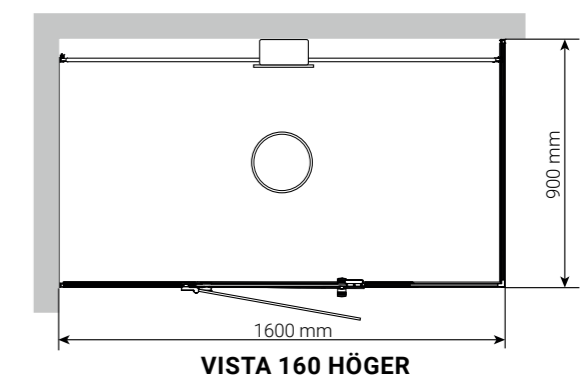

VÄLGÖRANDE DOFTER

På ångmunstycket finns ett doftack där du kan välja din favoritdoft för ditt humör.

Ångduschen finns i två storlekar (1300 x 900 x 2130 mm och 1600 x 900 x 2130 mm). Du kan välja om du vill ha det med ett vänsterställt glashörn eller med ett högerställt, sett framifrån. Du behöver endast två väggar och ett golv för att installera din Vista korrekt.

Mått: 380 x 330 x 427 mm (LxBxH).

PIXEL HYLLA

Denna lilla hylla kan användas för dina duschprodukter eller bara som en fin dekoration. Den har samma mattsvarta färg som profilerna på Vistas ångdusch. Även om det är en smal modell med sin längd på 400 mm och 90 mm djup kan den bära upp till två kilo. Pixelmönstret gör så att vattnet inte stannar kvar på hyllan.