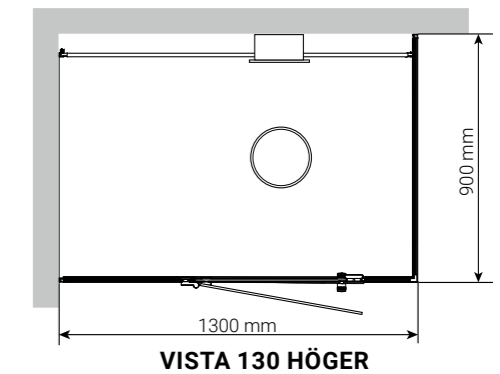

VÄLGÖRANDE DOFTER

På ångmunstycket finns ett doftack där du kan välja din favoritdoft för ditt humör.

Ångduschen finns i två storlekar (1300 x 900 x 2130 mm och 1600 x 900 x 2130 mm). Du kan välja om du vill ha det med ett vänsterställt glashörn eller med ett högerställt, sett framifrån. Du behöver endast två väggar och ett golv för att installera din Vista korrekt.

Mått: 380 x 330 x 427 mm (LxBxH).

PIXEL HYLLA

Denna lilla hylla kan användas för dina duschprodukter eller bara som en fin dekoration. Den har samma mattsvarta färg som profilerna på Vistas ångdusch. Även om det är en smal modell med sin längd på 400 mm och 90 mm djup kan den bära upp till två kilo. Pixelmönstret gör så att vattnet inte stannar kvar på hyllan.