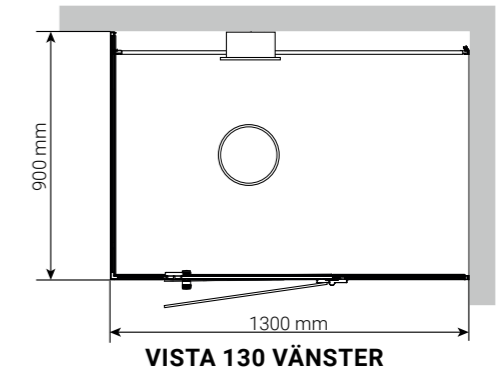

VÄLGÖRANDE DOFTER

På ångmunstycket finns ett doftack där du kan välja din favoritdoft för ditt humör.

Ångduschen finns i två storlekar (1300 x 900 x 2130 mm och 1600 x 900 x 2130 mm). Du kan välja om du vill ha det med ett vänsterställt glashörn eller med ett högerställt, sett framifrån. Du behöver endast två väggar och ett golv för att installera din Vista korrekt.

Mått: 380 x 330 x 427 mm (LxBxH).

PIXEL HYLLA

Denna lilla hylla kan användas för dina duschprodukter eller bara som en fin dekoration. Den har samma mattsvarta färg som profilerna på Vistas ångdusch. Även om det är en smal modell med sin längd på 400 mm och 90 mm djup kan den bära upp till två kilo. Pixelmönstret gör så att vattnet inte stannar kvar på hyllan.