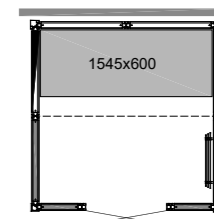

Mått: 380 x 330 x 427 mm (LxBxH).

PIXEL HYLLA

Denna lilla hylla kan användas för dina duschprodukter eller bara som en fin dekoration. Den har samma mattsvarta färg som profilerna på Vistas ångdusch. Även om det är en smal modell med sin längd på 400 mm och 90 mm djup kan den bära upp till två kilo. Pixelmönstret gör så att vattnet inte stannar kvar på hyllan.

CORIAN PALL 66
Ergonomiskt utformad och lätt flyttbar pall.
Mått: 660 x 320 x 450 mm (LxBxH).

CORIAN PALL 35
Mått: 350 x 320 x 420 mm (LxBxH).

CORIAN BÄNK
Outslitlig och hygienisk bänk för större ångrum.

BÄNK 1545
Mått: 1545 x 600 x 450 mm (LxBxH).

BÄNK 1945
Mått: 1945 x 600 x 450 mm (LxBxH).

BÄNK 2345
Mått: 2345 x 600 x 450 mm (LxBxH).

(LxBxH)

PANACEA 1709
Mått: 1725 x 925 x 2090 mm

PANACEA 1709 T
Mått:
1725 x 925 x 2090 mm

PANACEA 1309 T
Mått:
1325 x 925 x 2090 mm

PANACEA 1717 1B
Mått:
1725 x 1725 x 2090 mm

PANACEA 2117 2B
Mått:
2125 x 1725 x 2090 mm

PANACEA 2117 1B
Mått:
2125 x 1725 x 2090 mm

PANACEA 2521 2B
Mått: 2525 x 2125 x 2090mm