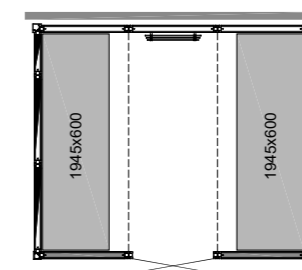

CORIAN PALL 66
Ergonomiskt utformad och lätt flyttbar pall.
Mått: 660 x 320 x 450 mm (LxBxH).

CORIAN PALL 35
Mått: 350 x 320 x 420 mm (LxBxH).

CORIAN BÄNK
Outslitlig och hygienisk bänk för större ångrum.

BÄNK 1545
Mått: 1545 x 600 x 450 mm (LxBxH).

BÄNK 1945
Mått: 1945 x 600 x 450 mm (LxBxH).

BÄNK 2345
Mått: 2345 x 600 x 450 mm (LxBxH).

(LxBxH)

PANACEA 1709
Mått: 1725 x 925 x 2090 mm

PANACEA 1709 T
Mått:
1725 x 925 x 2090 mm

PANACEA 1309 T
Mått:
1325 x 925 x 2090 mm

PANACEA 1717 1B
Mått:
1725 x 1725 x 2090 mm

PANACEA 2117 2B
Mått:
2125 x 1725 x 2090 mm

PANACEA 2117 1B
Mått:
2125 x 1725 x 2090 mm

PANACEA 2521 2B
Mått: 2525 x 2125 x 2090mm