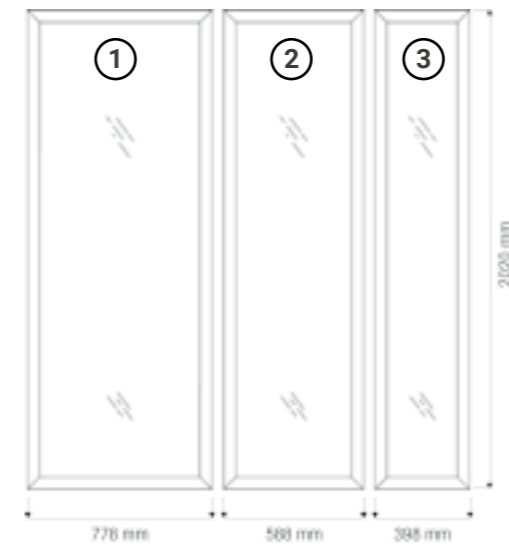

Genom att välja bland de olika glassektionerna och kombinera med ångpelaren och ångdörren bygger man ut till önskad bredd.

- **1 - GLASSEKTION 778/2020 BRONS** Mått: 778 x 2020 mm.
- **2 - GLASSEKTION 588/2020 BRONS** Mått: 588 x 2020 mm.
- **3 - GLASSEKTION 398/2020 BRONS** Mått: 398 x 2020 mm.