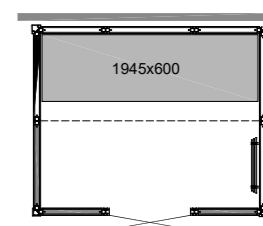

Mått: 380 x 330 x 427 mm (LxBxH).

PIXEL HYLLA

Denna lilla hylla kan användas för dina duschprodukter eller bara som en fin dekoration. Den har samma mattsvarta färg som profilerna på Vistas ångdusch. Även om det är en smal modell med sin längd på 400 mm och 90 mm djup kan den bära upp till två kilo. Pixelmönstret gör så att vattnet inte stannar kvar på hyllan.

CORIAN PALL 66
Ergonomiskt utformad och lätt flyttbar pall.
Mått: 660 x 320 x 450 mm (LxBxH).

CORIAN PALL 35
Mått: 350 x 320 x 420 mm (LxBxH).

CORIAN BÄNK
Outslitlig och hygienisk bänk för större ångrum.

BÄNK 1545
Mått: 1545 x 600 x 450 mm (LxBxH).

BÄNK 1945
Mått: 1945 x 600 x 450 mm (LxBxH).

BÄNK 2345
Mått: 2345 x 600 x 450 mm (LxBxH).

(LxBxH)

PANACEA 1709
Mått: 1725 x 925 x 2090 mm

PANACEA 1709 T
Mått:
1725 x 925 x 2090 mm

PANACEA 1309 T
Mått:
1325 x 925 x 2090 mm

PANACEA 1717 1B
Mått:
1725 x 1725 x 2090 mm

PANACEA 2117 2B
Mått:
2125 x 1725 x 2090 mm

PANACEA 2117 1B
Mått:
2125 x 1725 x 2090 mm

PANACEA 2521 2B
Mått: 2525 x 2125 x 2090mm