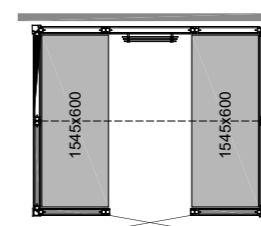

Mått: 380 x 330 x 427 mm (LxBxH).

PIXEL HYLLA

Denna lilla hylla kan användas för dina duschprodukter eller bara som en fin dekoration. Den har samma mattsvarta färg som profilerna på Vistas ångdusch. Även om det är en smal modell med sin längd på 400 mm och 90 mm djup kan den bära upp till två kilo. Pixelmönstret gör så att vattnet inte stannar kvar på hyllan.

CORIAN PALL 66
Ergonomiskt utformad och lätt flyttbar pall.
Mått: 660 x 320 x 450 mm (LxBxH).

CORIAN PALL 35
Mått: 350 x 320 x 420 mm (LxBxH).

CORIAN BÄNK
Outslitlig och hygienisk bänk för större ångrum.

BÄNK 1545
Mått: 1545 x 600 x 450 mm (LxBxH).

BÄNK 1945
Mått: 1945 x 600 x 450 mm (LxBxH).

BÄNK 2345
Mått: 2345 x 600 x 450 mm (LxBxH).

(LxBxH)

PANACEA 1709
Mått: 1725 x 925 x 2090 mm

PANACEA 1709 T
Mått:
1725 x 925 x 2090 mm

PANACEA 1309 T
Mått:
1325 x 925 x 2090 mm

PANACEA 1717 1B
Mått:
1725 x 1725 x 2090 mm

PANACEA 2117 2B
Mått:
2125 x 1725 x 2090 mm

PANACEA 2117 1B
Mått:
2125 x 1725 x 2090 mm

PANACEA 2521 2B
Mått: 2525 x 2125 x 2090mm