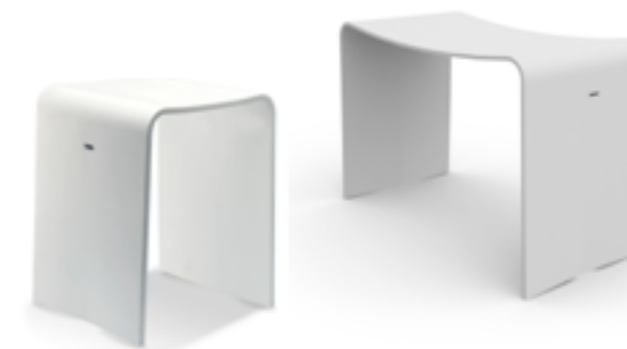

PIXEL PALL

Denna pall kan användas både inuti din Vista ångdusch eller som en snygg pall i ditt badrum. Den är tillverkad av aluminium och har en mjuk böjd form, så det är bekvämt att sitta på den. Den släta ytan är täckt av en vacker mattsvart pulverlackering för att matcha profilerna på Vista.

Mått: 380 x 330 x 427 mm (LxBxH).

PIXEL HYLLA

Denna lilla hylla kan användas för dina duschprodukter eller bara som en fin dekoration. Den har samma mattsvarta färg som profilerna på Vistas ångdusch. Även om det är en smal modell med sin längd på 400 mm och 90 mm djup kan den bära upp till två kilo. Pixelmönstret gör så att vattnet inte stannar kvar på hyllan.