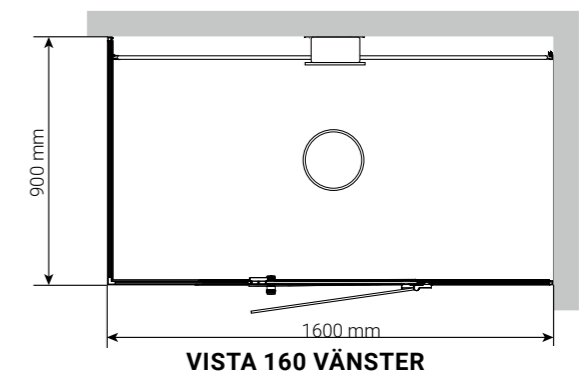

VÄLGÖRANDE DOFTER

På ångmunstycket finns ett doftack där du kan välja din favoritdoft för ditt humör.

Ångduschen finns i två storlekar (1300 x 900 x 2130 mm och 1600 x 900 x 2130 mm). Du kan välja om du vill ha det med ett vänsterställt glashörn eller med ett högerställt, sett framifrån. Du behöver endast två väggar och ett golv för att installera din Vista korrekt.

Mått: 380 x 330 x 427 mm (LxBxH).

PIXEL HYLLA

Denna lilla hylla kan användas för dina duschprodukter eller bara som en fin dekoration. Den har samma mattsvarta färg som profilerna på Vistas ångdusch. Även om det är en smal modell med sin längd på 400 mm och 90 mm djup kan den bära upp till två kilo. Pixelmönstret gör så att vattnet inte stannar kvar på hyllan.