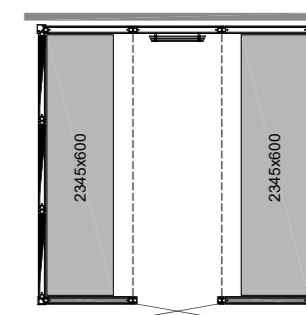

Mått: 380 x 330 x 427 mm (LxBxH).

PIXEL HYLLA

Denna lilla hylla kan användas för dina duschprodukter eller bara som en fin dekoration. Den har samma mattsvarta färg som profilerna på Vistas ångdusch. Även om det är en smal modell med sin längd på 400 mm och 90 mm djup kan den bära upp till två kilo. Pixelmönstret gör så att vattnet inte stannar kvar på hyllan.

CORIAN PALL 66
Ergonomiskt utformad och lätt flyttbar pall.
Mått: 660 x 320 x 450 mm (LxBxH).

CORIAN PALL 35
Mått: 350 x 320 x 420 mm (LxBxH).

CORIAN BÄNK
Outslitlig och hygienisk bänk för större ångrum.

BÄNK 1545
Mått: 1545 x 600 x 450 mm (LxBxH).

BÄNK 1945
Mått: 1945 x 600 x 450 mm (LxBxH).

BÄNK 2345
Mått: 2345 x 600 x 450 mm (LxBxH).

(LxBxH)

PANACEA 1709
Mått: 1725 x 925 x 2090 mm

PANACEA 1709 T
Mått:
1725 x 925 x 2090 mm

PANACEA 1309 T
Mått:
1325 x 925 x 2090 mm

PANACEA 1717 1B
Mått:
1725 x 1725 x 2090 mm

PANACEA 2117 2B
Mått:
2125 x 1725 x 2090 mm

PANACEA 2117 1B
Mått:
2125 x 1725 x 2090 mm

PANACEA 2521 2B
Mått: 2525 x 2125 x 2090mm